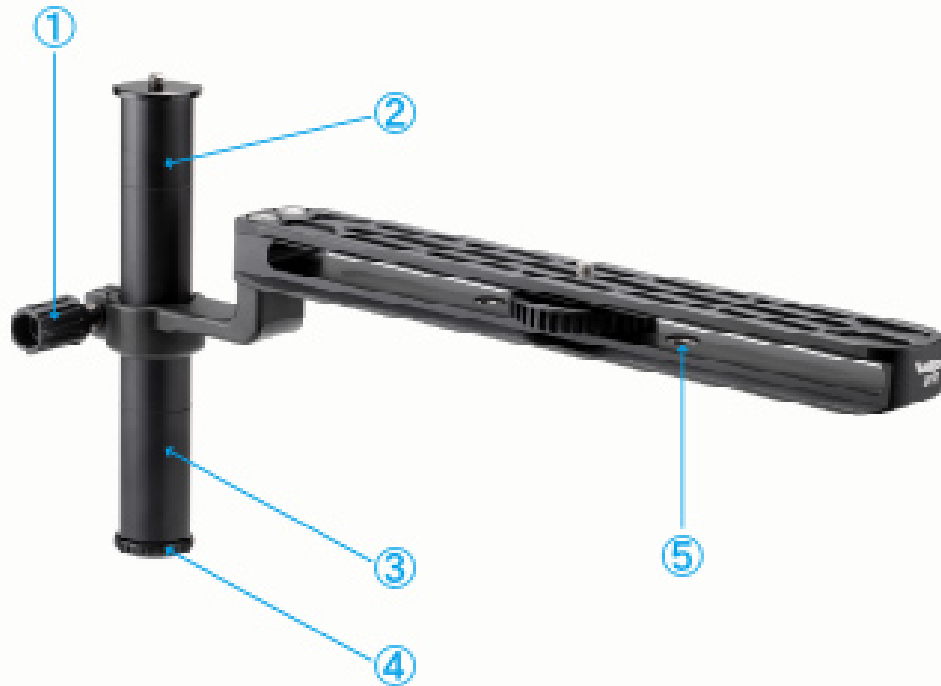

保守パーツ

アクセサリ

SPT-2 (Lens Supporter)

# SPT-2 (望遠レンズ専用サポーター)

JANCODE : 4907990389817

希望小売価格 (税抜き) : ¥20,000

ご質問等は下記までお問い合わせ下さい。

■■■お客様ご相談センター : 0551-25-6155 (山梨県北杜市) ■■■

⑥⑦は付属品  
⑧はオプション品

※パーツ仕様は予告無く変更することがございます。

- ① SPT-1EVストッパー
- ② SPT-1アッパーコラム
- ③ SPT-2ロアーコラム
- ④ CM6センターエンド
- ⑤ 新MFスクリュー1/4S
- ⑥ 新MFスクリュー3/8S
- ⑦ MFスクリューねじ回し
- ⑧ 新MFスクリューSセット
- ⑨
- ⑩
- ⑪
- ⑫
- ⑬
- ⑭
- ⑮
- ⑯
- ⑰
- ⑱
- ⑲
- ⑳
- ㉑
- ㉒
- ㉓
- ㉔
- ㉕
- ㉖
- ㉗
- ㉘
- ㉙
- ㉚
- ㉛
- ㉜
- ㉝
- ㉞
- ㉟